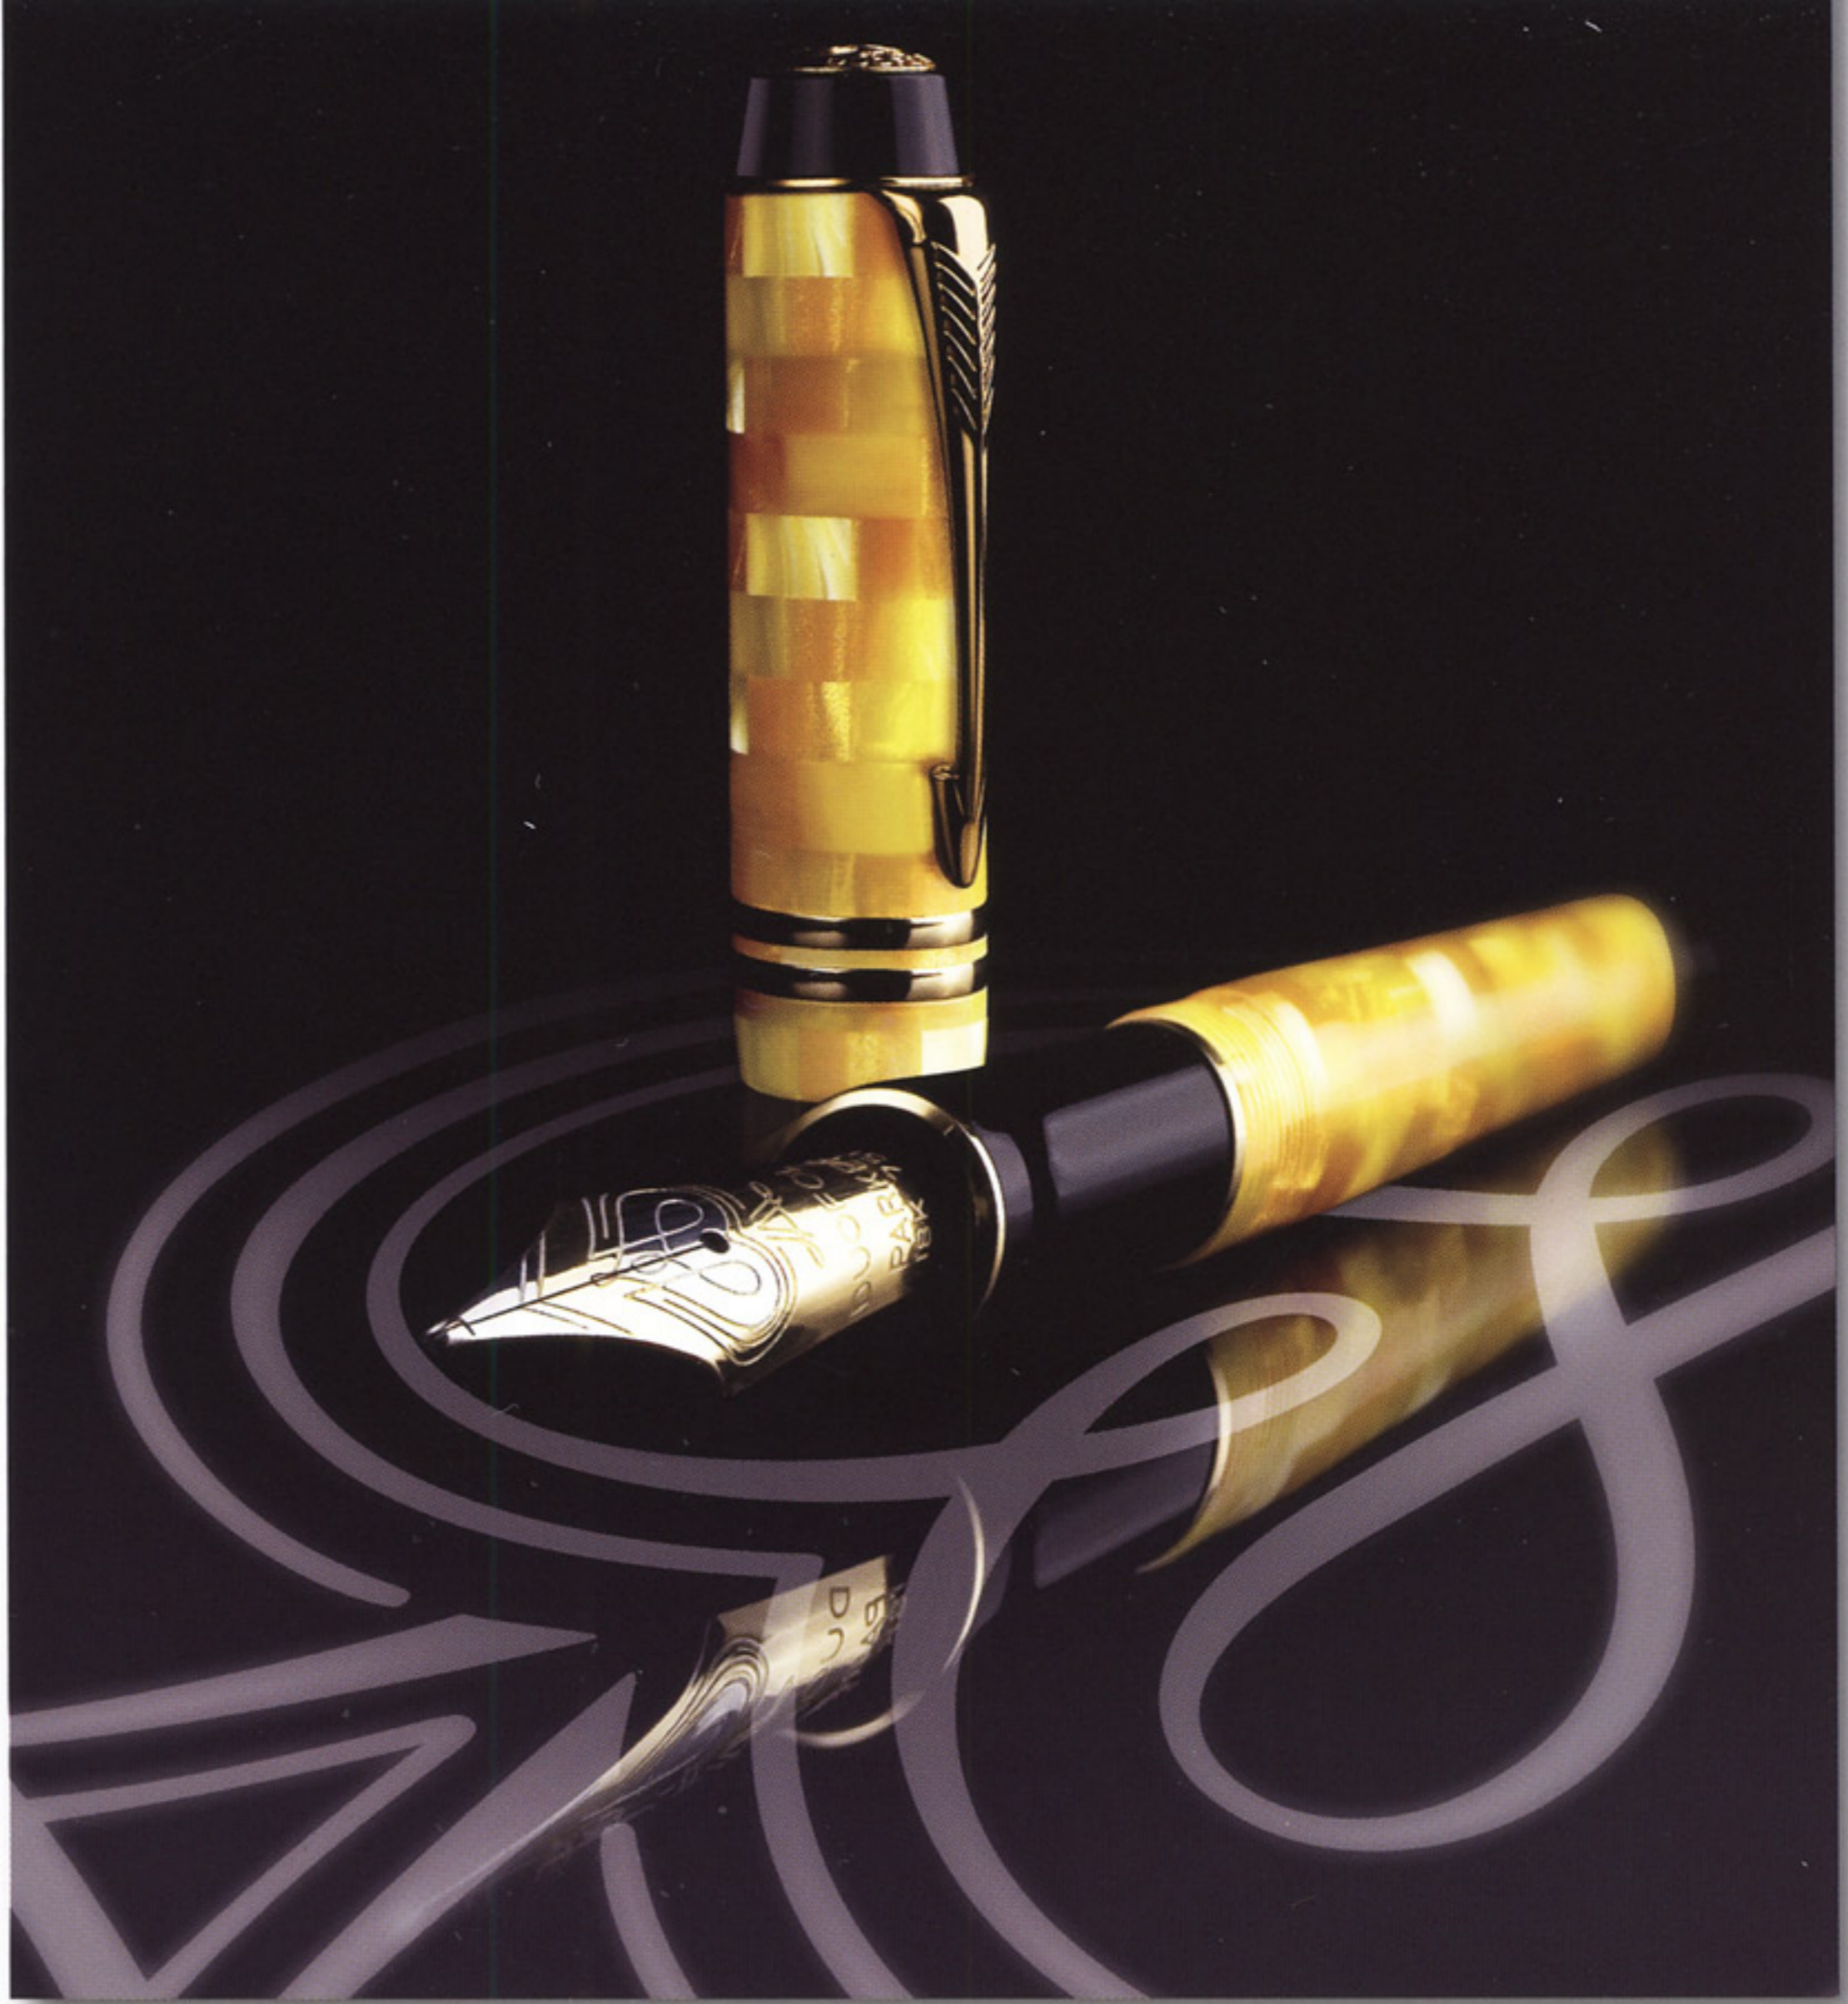

Stilou (FP) Centennial

Stilou (FP) International

Stilou (FP) Demi

Roller (RB)

**Presidential Esparto
argint masiv**

Executat manual din argint masiv 925/1000, fin cizelat cu model Esparto cu accesorii placate cu platina.

**Stilou (FP) International
Pix (BP)**

Pearl & Black

Combinatie uluitoare de lumini si umbre, executate din sidef cu accente negre ce confera unicitate fiecarui instrument, acestea au accesorii placate cu aur de 23K.

**Stilou (FP) Centennial
Stilou (FP) International
Stilou (FP) Demi
Roller (RB)
Pix (BP)**

**Negru GT
Negru Platinum**

Corp masiv, turnat din rasini acrilice, de culoare neagra cu distinse accente date de accesorii placate cu aur de 23K (la varianta negru GT) sau cu platina (la varianta Platinum).

**Stilou (FP) Centennial
(numai la varianta negru GT)
Stilou (FP) International
Stilou (FP) Demi
Roller (RB)
Pix (BP)**

**Sah Citrine
Sah Amber
Sah Marine**

Modelul geometric de pe corpul masiv, turnat din rasini acrilice, cu alternante translucide si mate evoca o tabla de sah. Accentele finale de indrazneala sunt date de accesorii placate cu aur de 23K (la variantele Sah Citrine si Amber) sau cu platina (la varianta Sah Marine).

**Stilou (FP) Centennial
Stilou (FP) International
Stilou (FP) Demi
Roller (RB)
Pix (BP)**

Pix (BP)

Unele produse, finisaje sau grosimi de penita pot fi disponibile numai in anumite tari. Pentru informatii va rugam contactati distribuitorul autorizat din tara dumneavoastra.