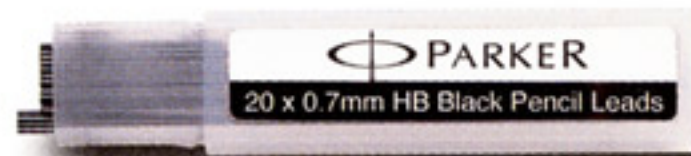

Mine grafit 0,7mm HB

Universale pentru toate multipen-urile si creioanele mecanice din gama IM.