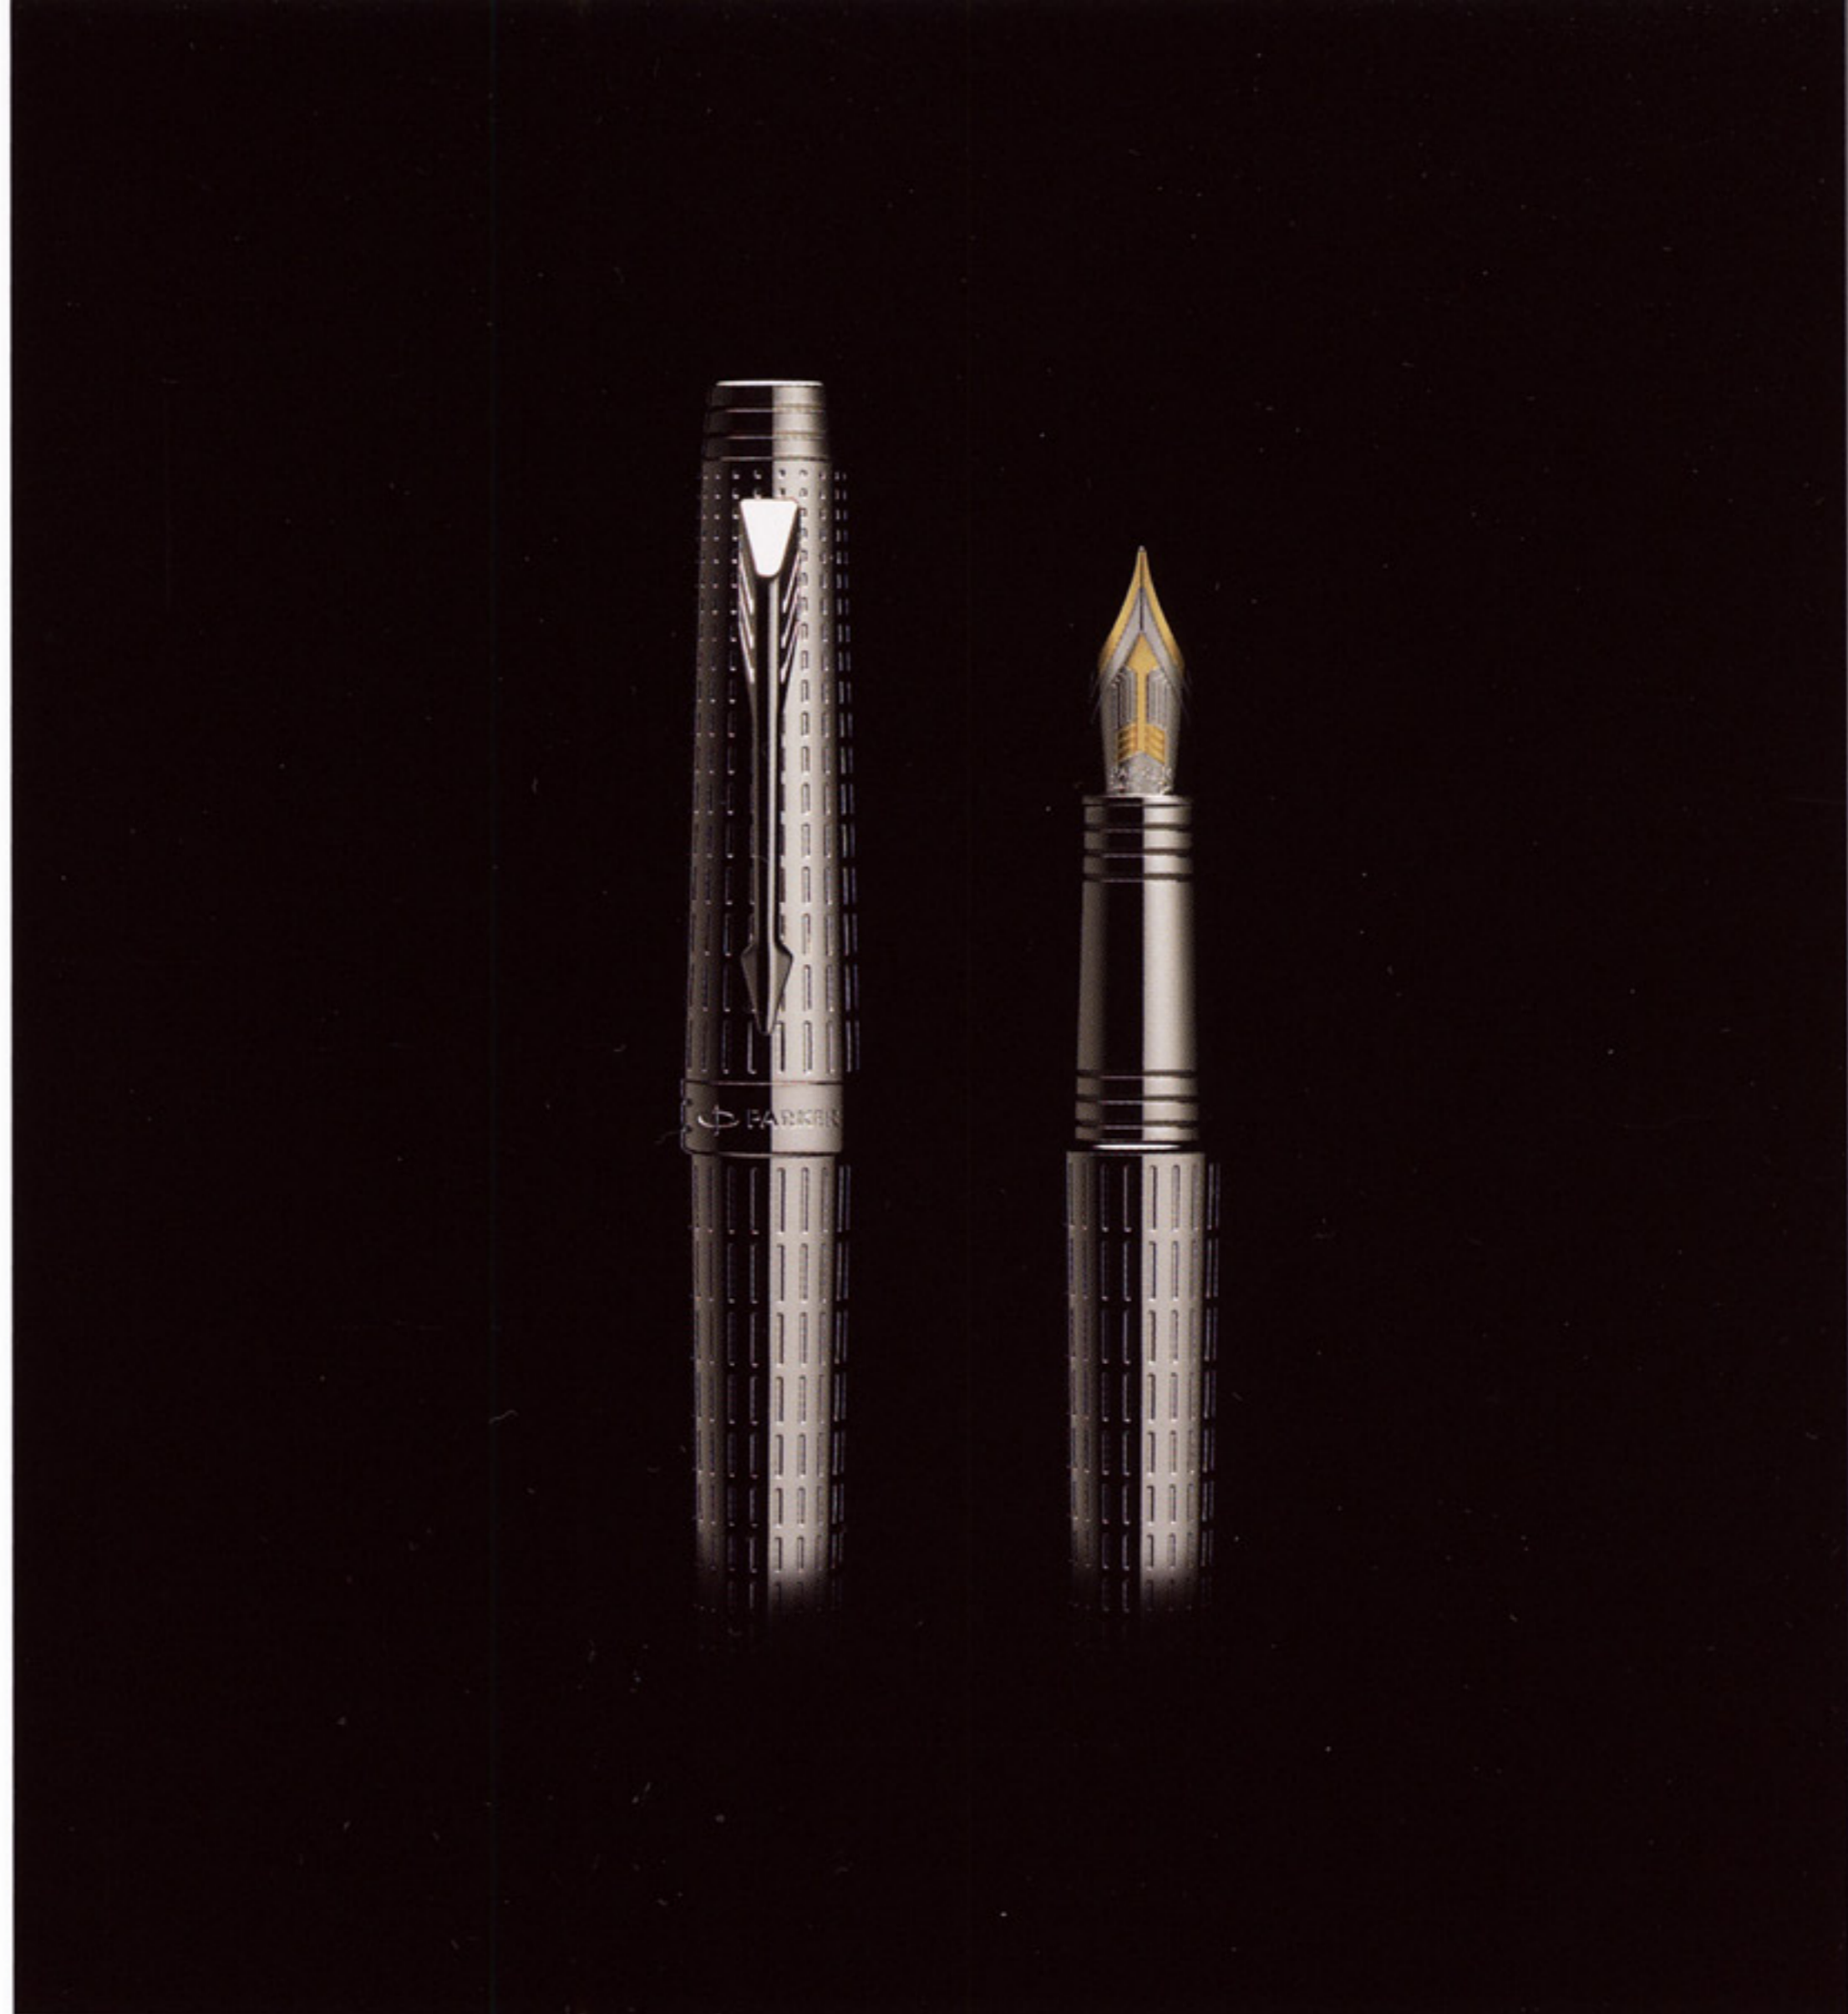

Deluxe GT
"Graduated Chiselling"

Corp din alama placat cu aur de 23K si fin cizelat cu un model geometric clasic. Accesorii placate cu aur de 23K si penita de aur de 18K cu intarsii de rodiu.

FP
RB
BP

Deluxe ST
"Graduated Chiselling"

Corp din alama placat cu argint si fin cizelat cu un model geometric clasic. Accesorii placate cu argint si penita de aur de 18K cu intarsii de rodiu.

FP
RB
BP

Custom "Tartan" ST

Corp din alama lacuit si capac placat cu argint si fin cizelat cu un model geometric clasic. Accesorii placate cu argint si penita de aur de 18K cu intarsii de rodiu.

FP
RB
BP

Laque Deep Black GT
Laque Deep Black ST

Corp din alama acoperit cu straturi succesive de lac. Accesorii placate cu aur de 23K si penita de aur de 18K sau accesorii placate cu argint si penita de aur de 18K cu intarsii de rodiu.

FP
RB
BP